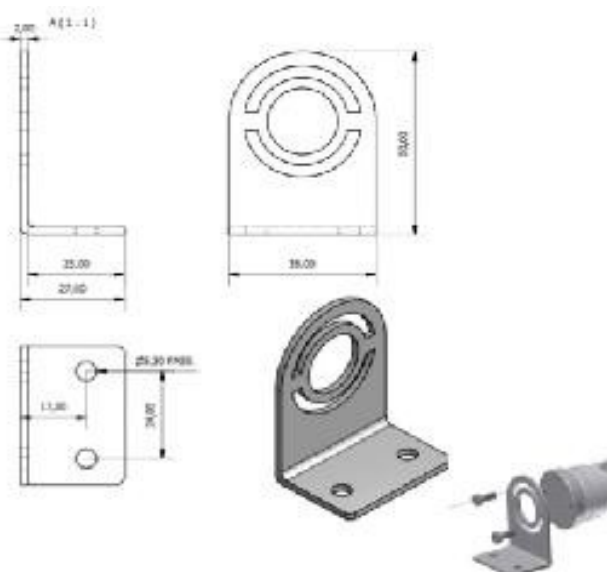

6 Rue Ampère 67118 Geispolsheim  
Tel 03 88 40 85 00 / Fax 03 88 40 85 09  
Mail [info@baumann.fr](mailto:info@baumann.fr)  
Site [www.baumann.fr](http://www.baumann.fr)

T FX 01

**FIXATION T-FX 01 Compatible avec :**